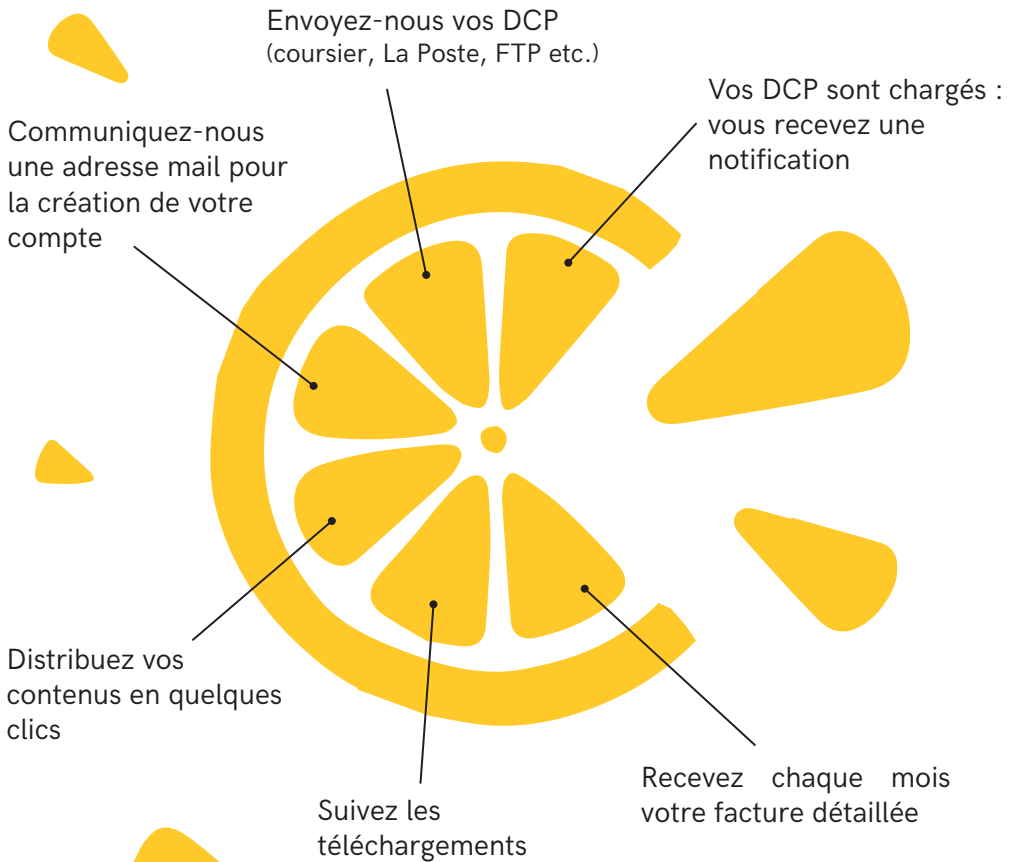

DISTRIBUTEUR

indé-CP

le service **alternatif et indépendant**
de transfert dématérialisé des films

Une offre de

COMMENT CA MARCHE ?

TARIFS

Distribution de votre film

10€ HT